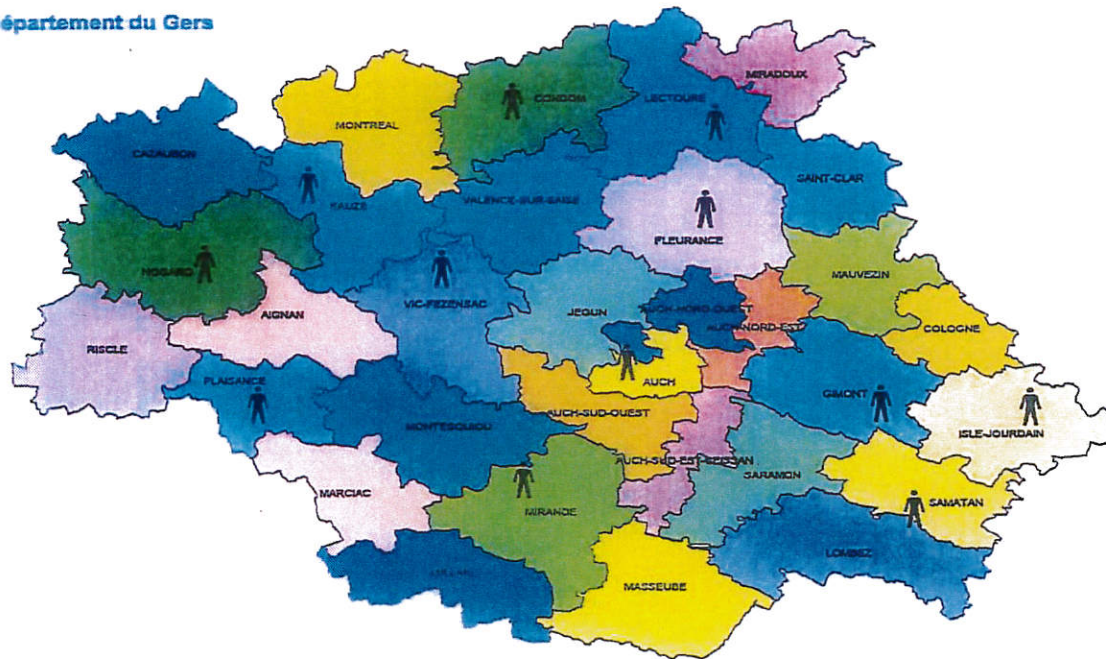

Mairies TES du Gers

Département du Gers

- Auch (2)
- Condom
- Eauze
- Fleurance
- Gimont
- Isle-Jourdain (2)
- Lectoure
- Mirande
- Nogaro
- Plaisance
- Samatan
- Vic-Fezensac.